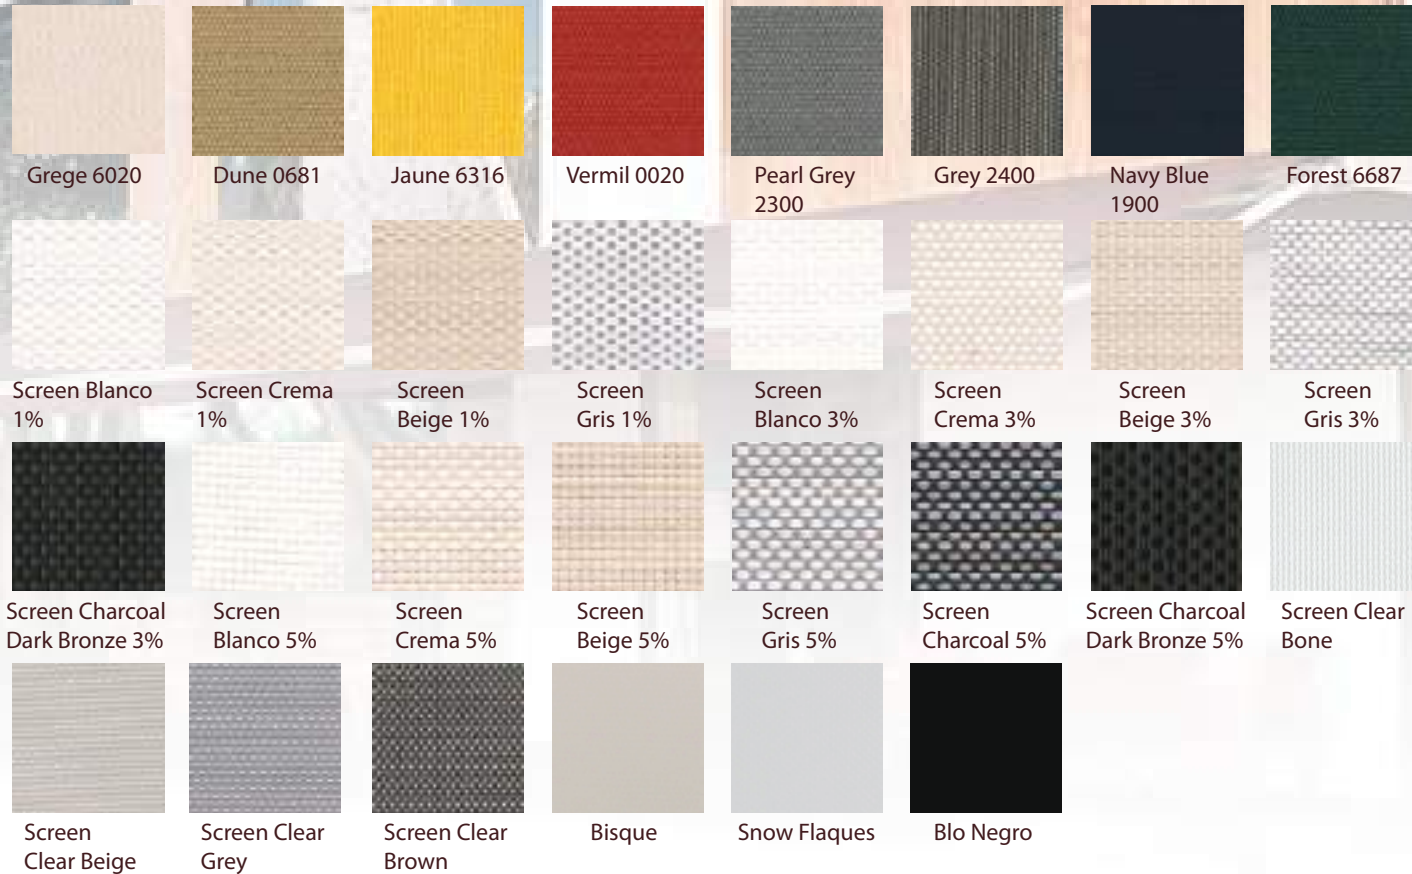

MUESTRAS DE COLOR